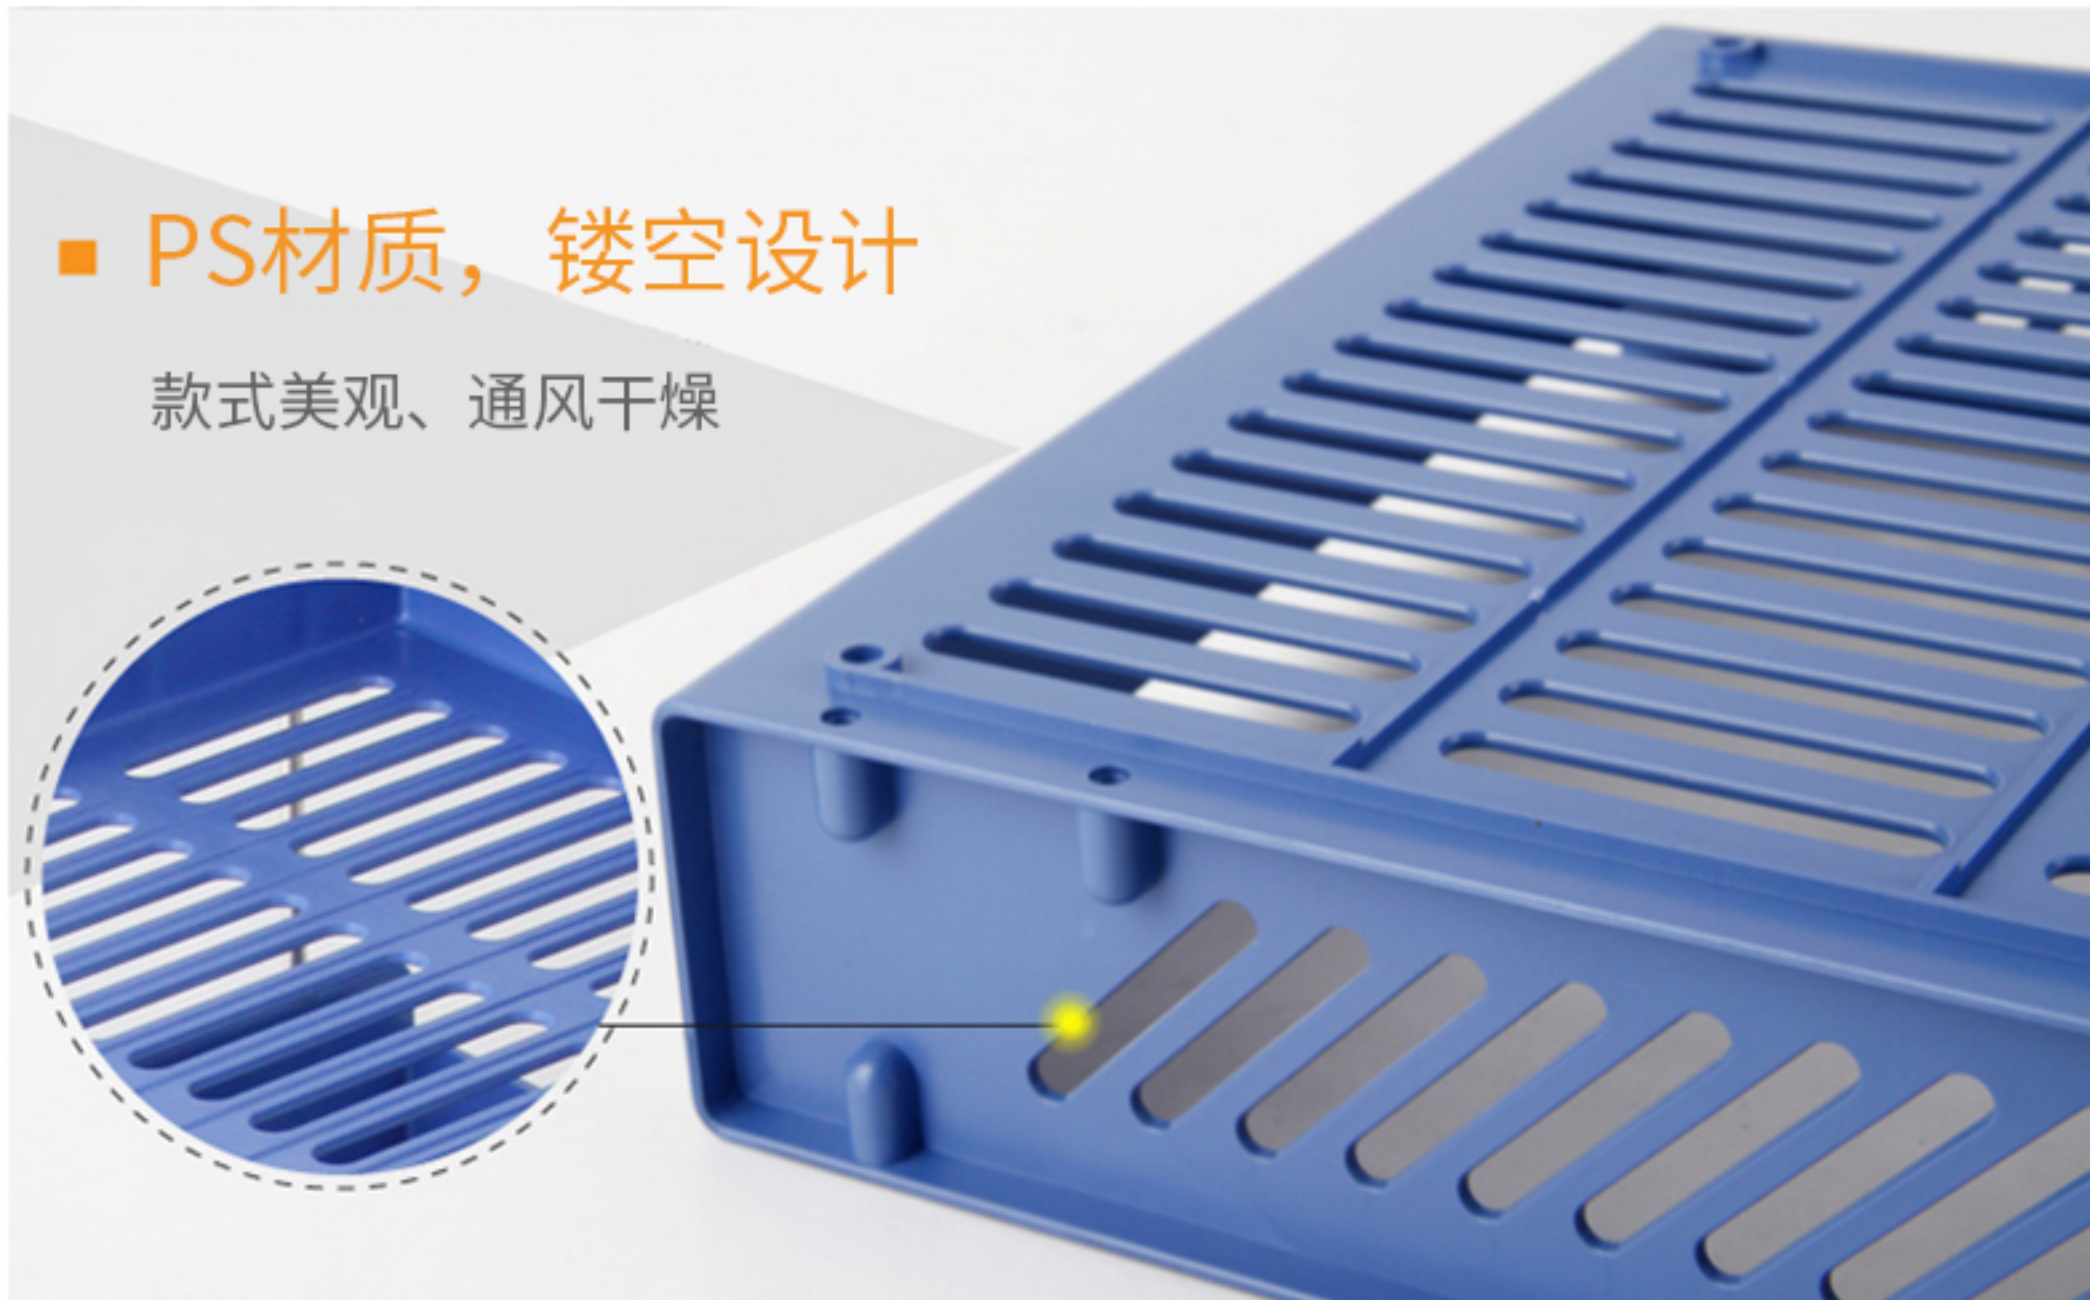

03

镂空设计

三层文件座

让您的办公 有条理

得力 (Deli) 9209-厚PS材质三层文件盘/座 1只装

得力文件座

让你的桌面1秒变整洁

教你学会职场管理5S

产品细节 Product Details

PS材质，牢固，耐用，可拆装支架、可对文件资料分门别类的细致存放，方便拿取，省事又省心

可拆装支架 牢固耐用

拆、组简单任意堆积层数

PS材质，镂空设计

款式美观、通风干燥

分类存放 一目了然

方便拿取、省时又省力

三种颜色供你选择哦

三款颜色任你选择

● 蓝色

● 白色

● 黑色

产品展示 Products Exhibition

可多种形式摆放，可自由调节，有效提高办公效率及节省办公空间，正料制作，经过防静电处理，有效防止灰尘吸附