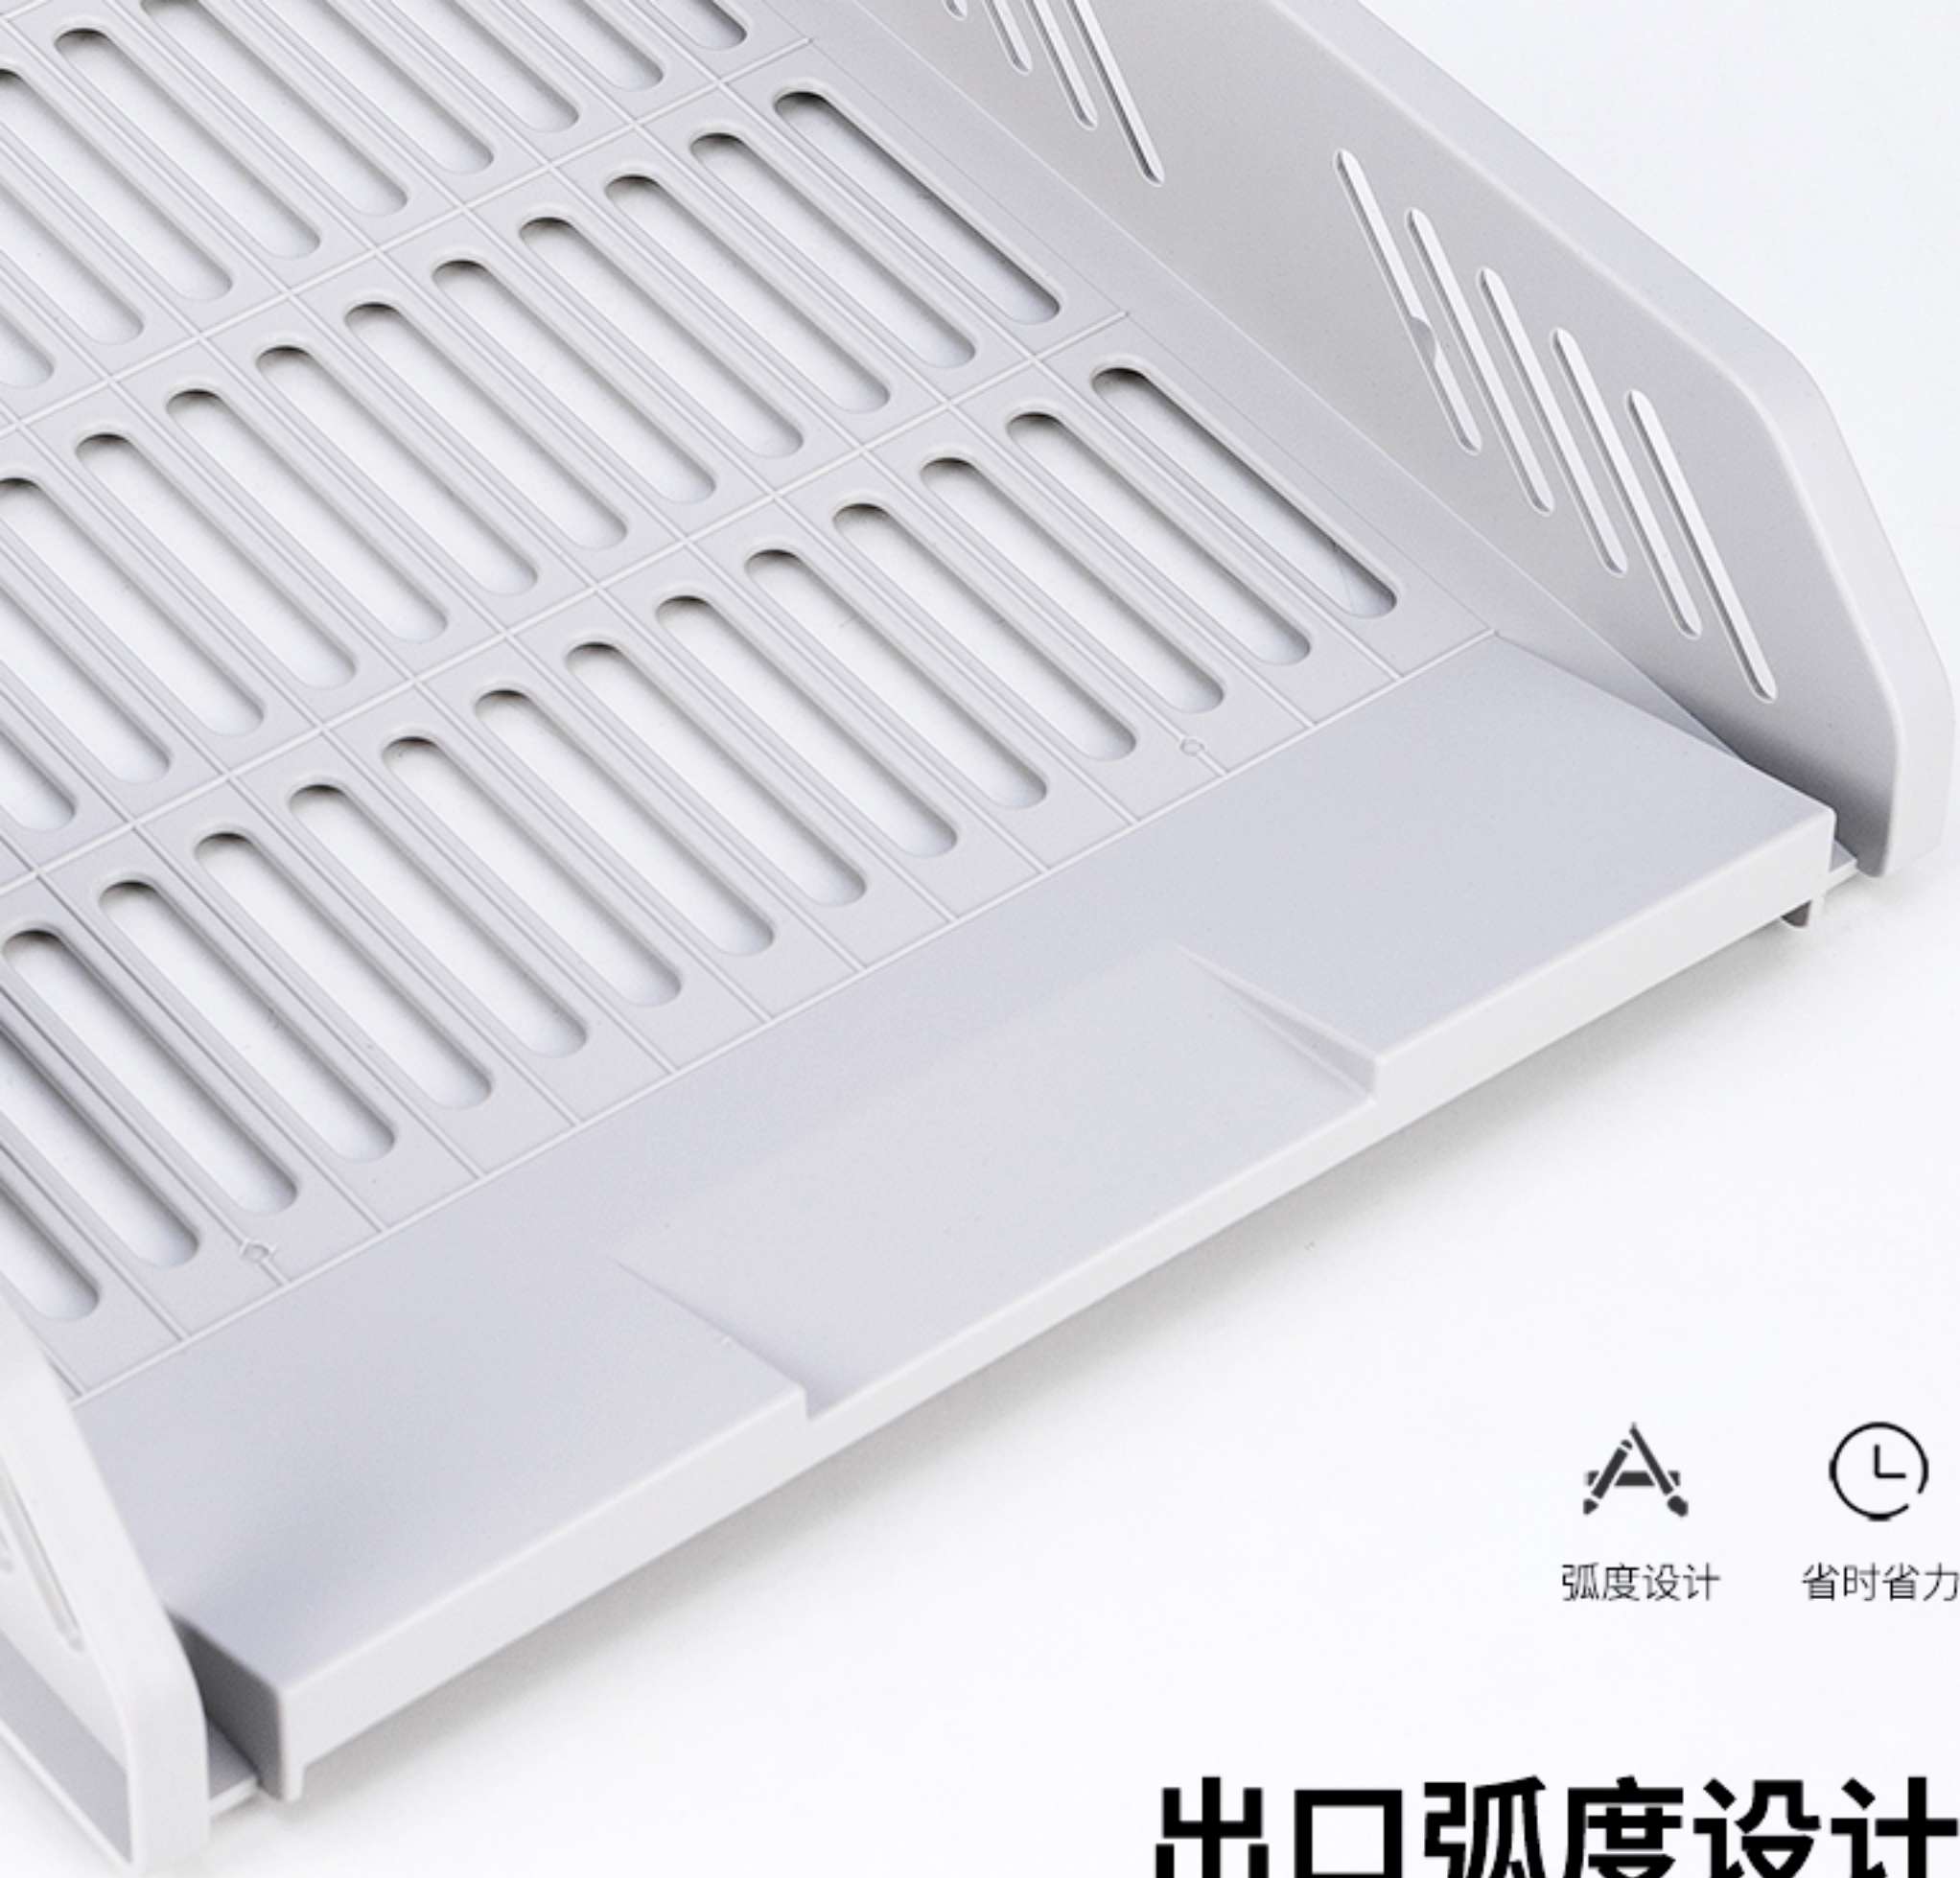

deli

deli

出口弧度设计

拿取便捷 美观实用

DOCUMENT
HOLDER

省时省力

弧度设计

弧度设计

省时省力

出口弧度设计

做工细致 细节把控 人性化设计

DOCUMENT
HOLDER

01

倒角圆润

02

金属支架

03

镂空设计

三层文件座

让您的办公 有条理

得力 (Deli) 9209-厚PS材质三层文件盘/座 1只装

得力文件座

让你的桌面1秒变整洁

教你学会职场管理5S

产品细节 Product Details

PS材质，牢固，耐用，可拆装支架、可对文件资料分门别类的细致存放，方便拿取，省事又省心

可拆装支架 牢固耐用

拆、组简单任意堆积层数

PS材质，镂空设计

款式美观、通风干燥

分类存放 一目了然

方便拿取、省时又省力