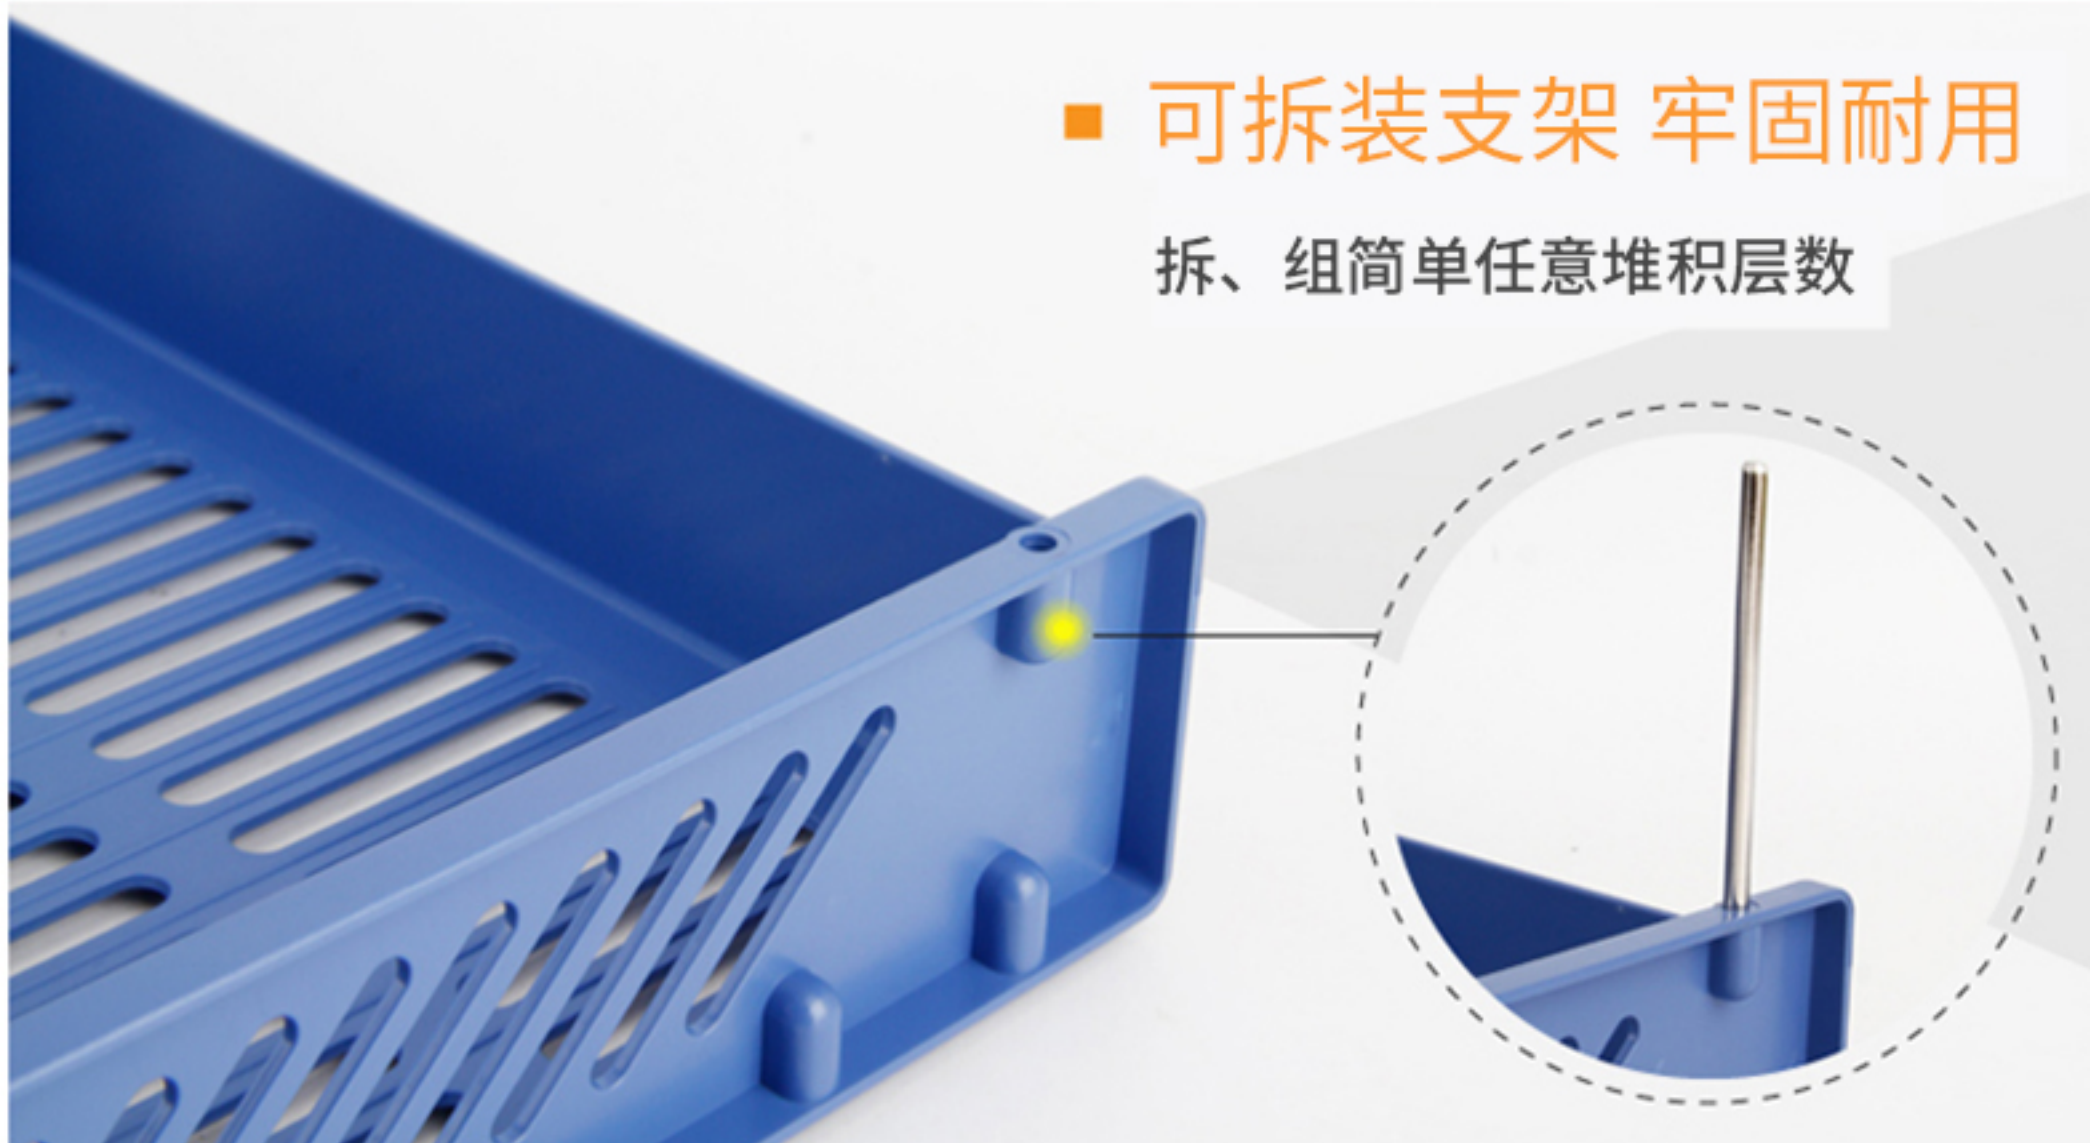

03

镂空设计

三层文件座

让您的办公 有条理

得力 (Deli) 9209-厚PS材质三层文件盘/座 1只装

得力文件座

让你的桌面1秒变整洁

教你学会职场管理5S

产品细节 Product Details

PS材质，牢固，耐用，可拆装支架、可对文件资料分门别类的细致存放，方便拿取，省事又省心

可拆装支架 牢固耐用

拆、组简单任意堆积层数

PS材质，镂空设计

款式美观、通风干燥

分类存放 一目了然

方便拿取、省时又省力

三种颜色供你选择哦

三款颜色任你选择

● 蓝色

● 白色

● 黑色

产品展示 Products Exhibition

可多种形式摆放，可自由调节，有效提高办公效率及节省办公空间，正料制作，经过防静电处理，有效防止灰尘吸附