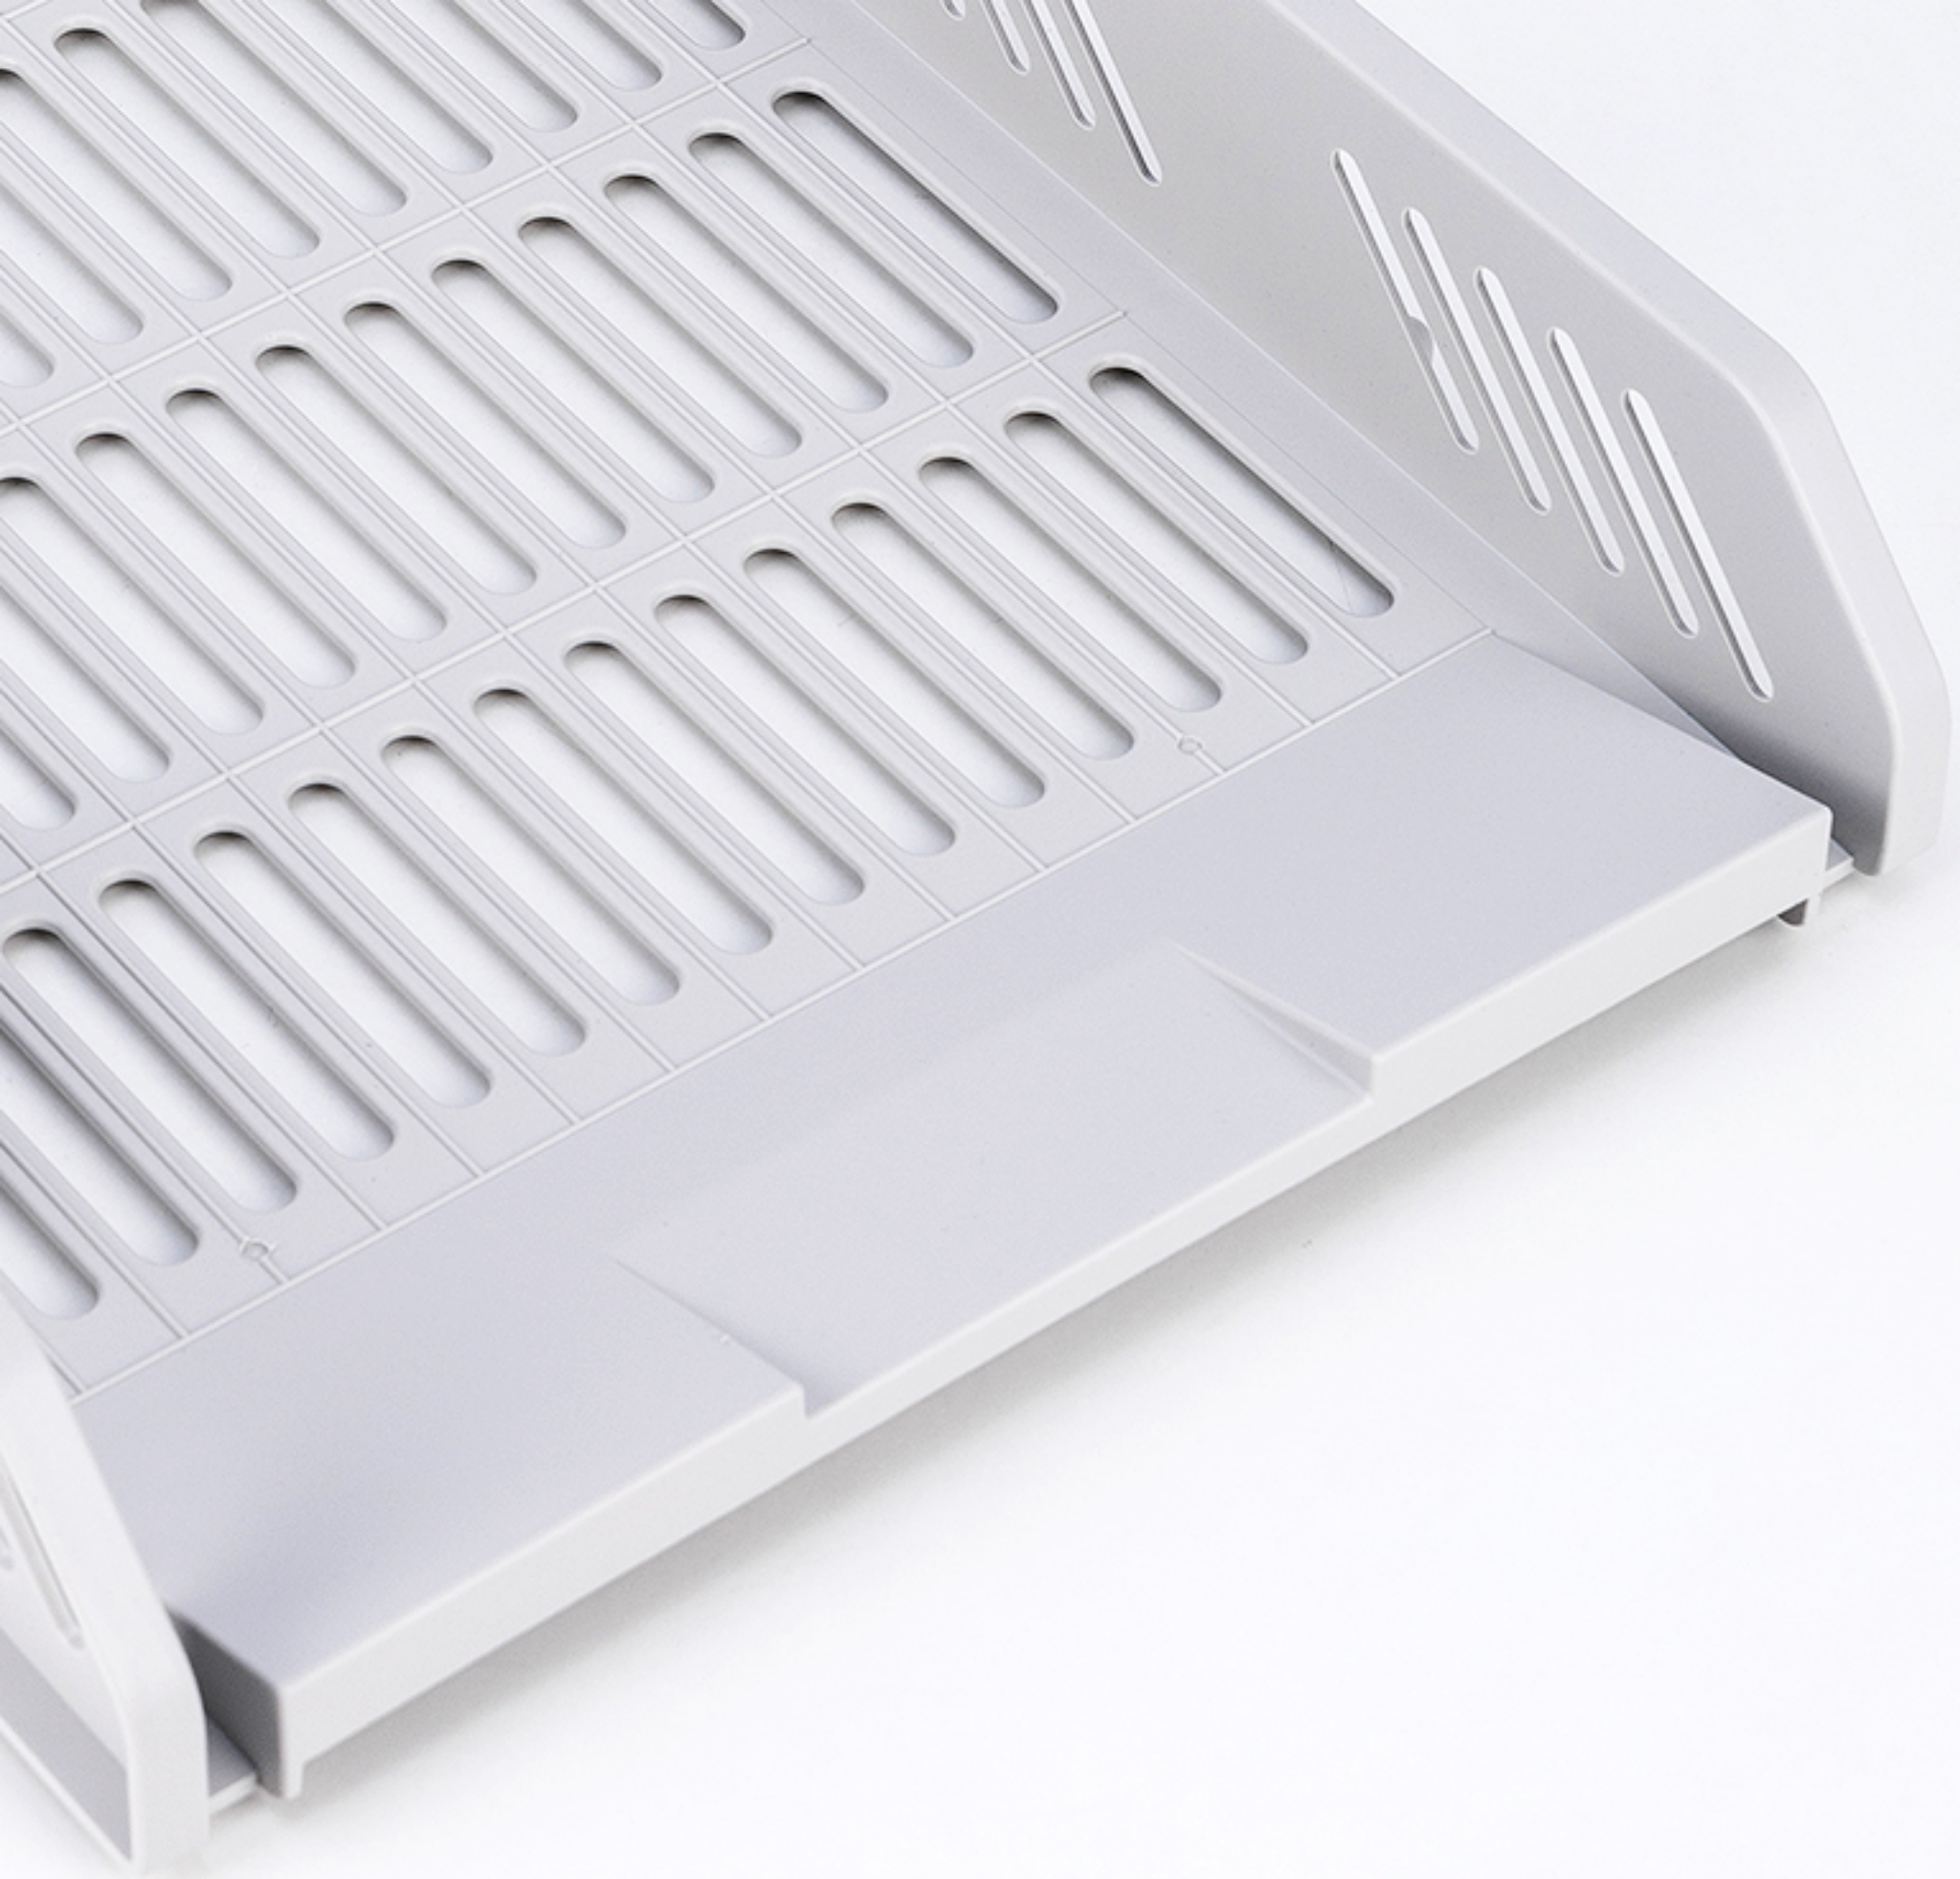

deli

deli

出口弧度设计

拿取便捷 美观实用

DOCUMENT
HOLDER

省时省力

弧度设计

弧度设计

省时省力

出口弧度设计

做工细致 细节把控 人性化设计

DOCUMENT
HOLDER

01

倒角圆润

02

金属支架

03

镂空设计

三层文件座

让您的办公 有条理

得力 (Deli) 9209-厚PS材质三层文件盘/座 1只装

得力文件座

让你的桌面1秒变整洁

教你学会职场管理5S

产品细节 Product Details

PS材质，牢固，耐用，可拆装支架、可对文件资料分门别类的细致存放，方便拿取，省事又省心

可拆装支架 牢固耐用

拆、组简单任意堆积层数

PS材质，镂空设计

款式美观、通风干燥

分类存放 一目了然

方便拿取、省时又省力