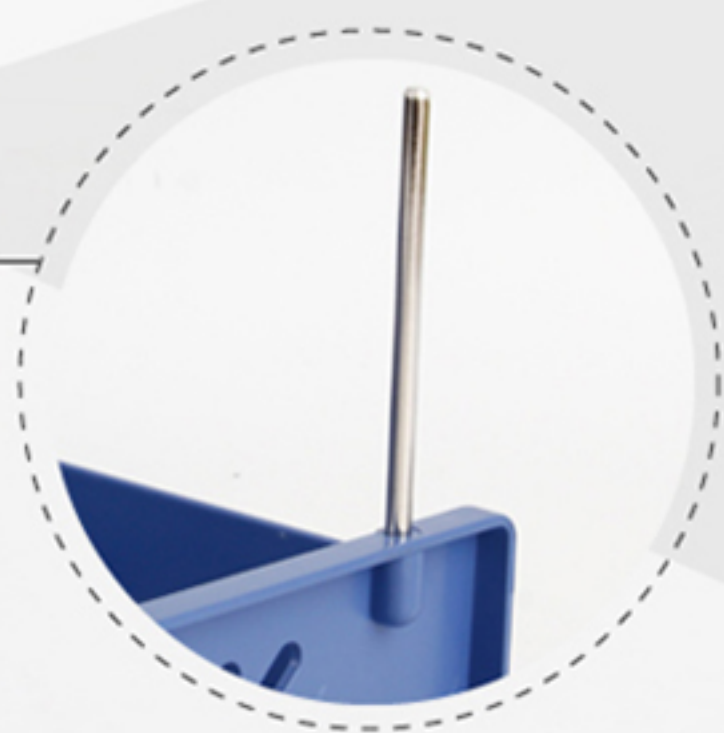

省时省力

出口弧度设计

做工细致 细节把控 人性化设计

DOCUMENT
HOLDER

01

倒角圆润

02

金属支架

03

镂空设计

三层文件座

让您的办公 有条理

得力 (Deli) 9209-厚PS材质三层文件盘/座 1只装

得力文件座

让你的桌面1秒变整洁

教你学会职场管理5S

产品细节 Product Details

PS材质，牢固，耐用，可拆装支架、可对文件资料分门别类的细致存放，方便拿取，省事又省心

可拆装支架 牢固耐用

拆、组简单任意堆积层数

PS材质，镂空设计

款式美观、通风干燥

分类存放 一目了然

方便拿取、省时又省力