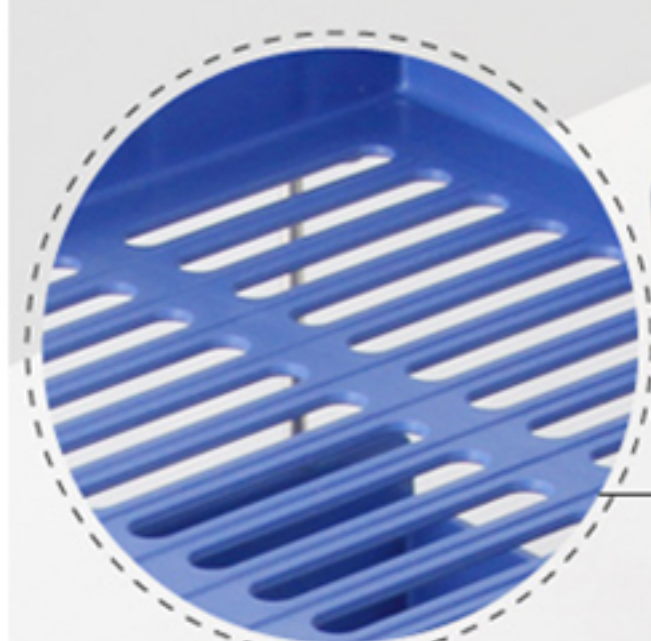

产品细节 Product Details

PS材质，牢固，耐用，可拆装支架、可对文件资料分门别类的细致存放，方便拿取，省事又省心

可拆装支架 牢固耐用

拆、组简单任意堆积层数

PS材质，镂空设计

款式美观、通风干燥

分类存放 一目了然

方便拿取、省时又省力

三种颜色供你选择哦

三款颜色任你选择

● 蓝色

● 白色

● 黑色

产品展示 Products Exhibition

可多种形式摆放，可自由调节，有效提高办公效率及节省办公空间，正料制作，经过防静电处理，有效防止灰尘吸附